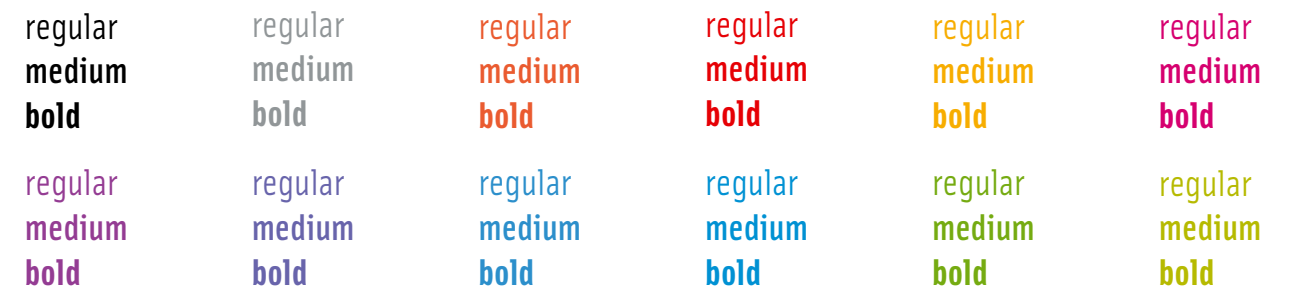

Corporate kleuren vormtaalaal coated papier

Corporate kleuren tekst

Corporate kleuren vormtaalaal uncoated papier

Corporate kleuren kaders

Tekst op een achtergrondkleur

Kleuren tekst coated in 24 pt. Solex OT

Kleuren tekst coated in 14 pt. Solex OT

Kleuren tekst coated in 10 pt. Solex OT