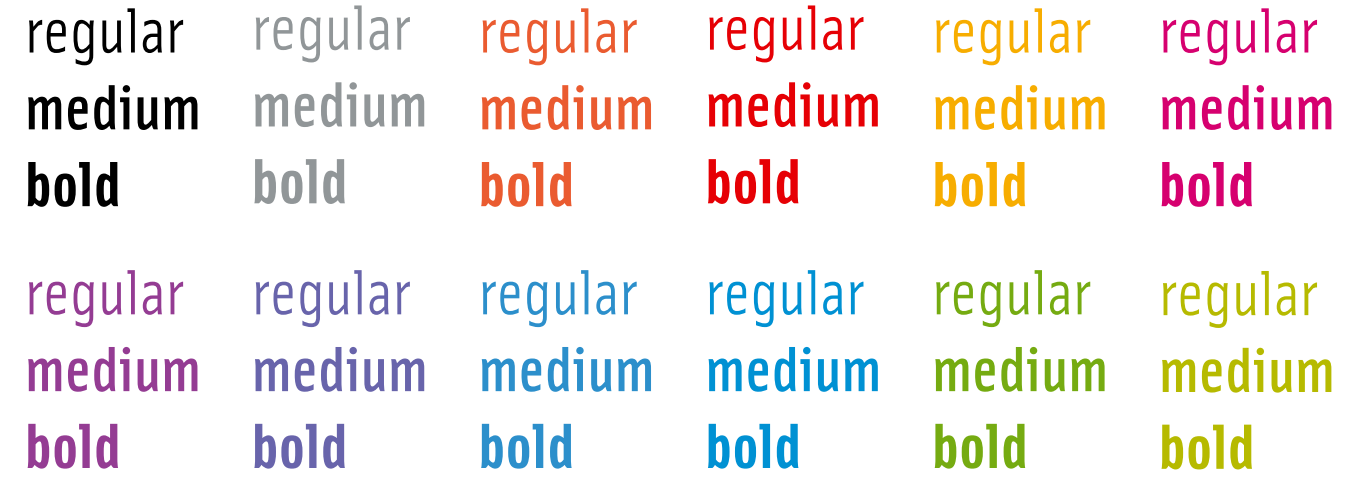

Corporate kleuren vormtaalaal coated papier

Corporate kleuren tekst

Corporate kleuren vormtaalaal uncoated papier

Corporate kleuren kaders

Tekst op een achtergrondkleur

Kleuren tekst coated in 24 pt. Solex OT

Kleuren tekst coated in 14 pt. Solex OT

Kleuren tekst coated in 10 pt. Solex OT