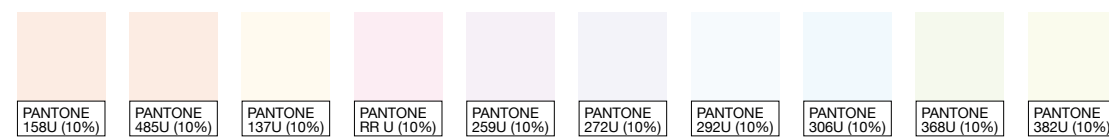

Corporate kleuren vormtaalaal coated papier

Corporate kleuren tekst

Corporate kleuren vormtaalaal uncoated papier

Corporate kleuren kaders

Tekst op een achtergrondkleur

Kleuren tekst coated in 24 pt. Solex OT

Kleuren tekst coated in 14 pt. Solex OT

Kleuren tekst coated in 10 pt. Solex OT